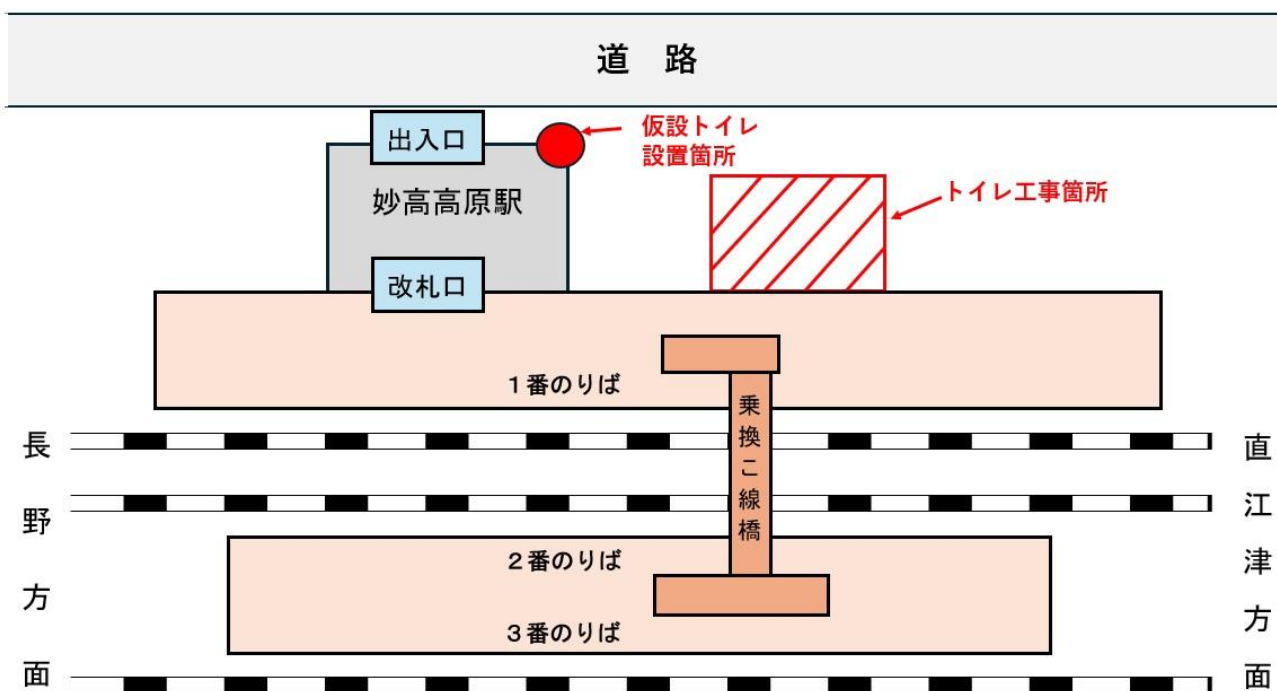

妙高高原駅トイレ リニューアル工事のお知らせ

トイレ工事期間中は仮設トイレをご利用ください。

※設置箇所は下図のとおりです。

【工事期間】

令和8年5月11日(月)～11月30日(月)

工事期間中、既存のトイレはホーム内・ホーム外いずれもご利用いただけません。
仮設トイレはホーム外に設置しますので、ホーム内のお客様は改札口の駅係員までお声がけください。

工事期間中、通路などが狭くなっている箇所があります。

ご通行の際はお気を付けてください。

ご迷惑をおかけしますが、ご理解とご協力をお願いいたします。

えちごトキめき鉄道株式会社