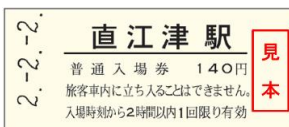

「えちごトキめき鉄道入場券セット」 商品イメージ

■台紙
(表面)

(中面)
※硬券あり

(中面)
※硬券なし

■硬券入場券

【2.-2.-2.】

【2.-2.22.】