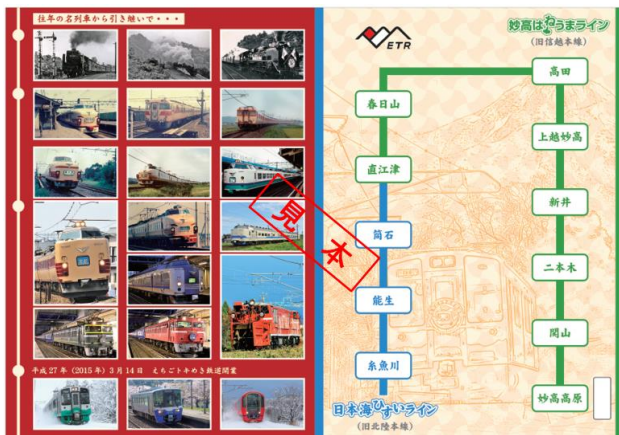

「えちごトキめき鉄道入場券セット」 商品イメージ

■台紙
(表面)

(中面)
※硬券あり

(中面)
※硬券なし

■硬券入場券

【2.-2.-2.】

【2.-2.22.】