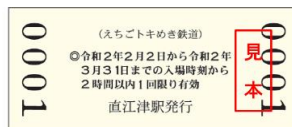

「えちごトキめき鉄道入場券セット」 商品イメージ

■台紙
(表面)

(中面)
※硬券あり

(中面)
※硬券なし

■硬券入場券

【2.-2.-2.】

【2.-2.22.】