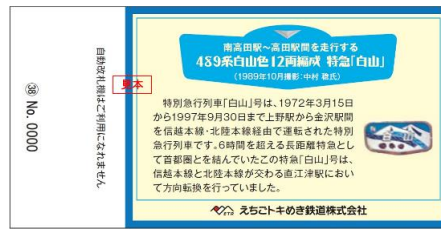

記念乗車券「なつかしの特別急行列車シリーズ⑤～⑧」券面イメージ

■「なつかしの特別急行列車シリーズ⑤」特急白山

(表) —85mm— —30mm—

—58mm—

-----115mm-----

(裏)

■「なつかしの特別急行列車シリーズ⑥」特急みのり

(表)