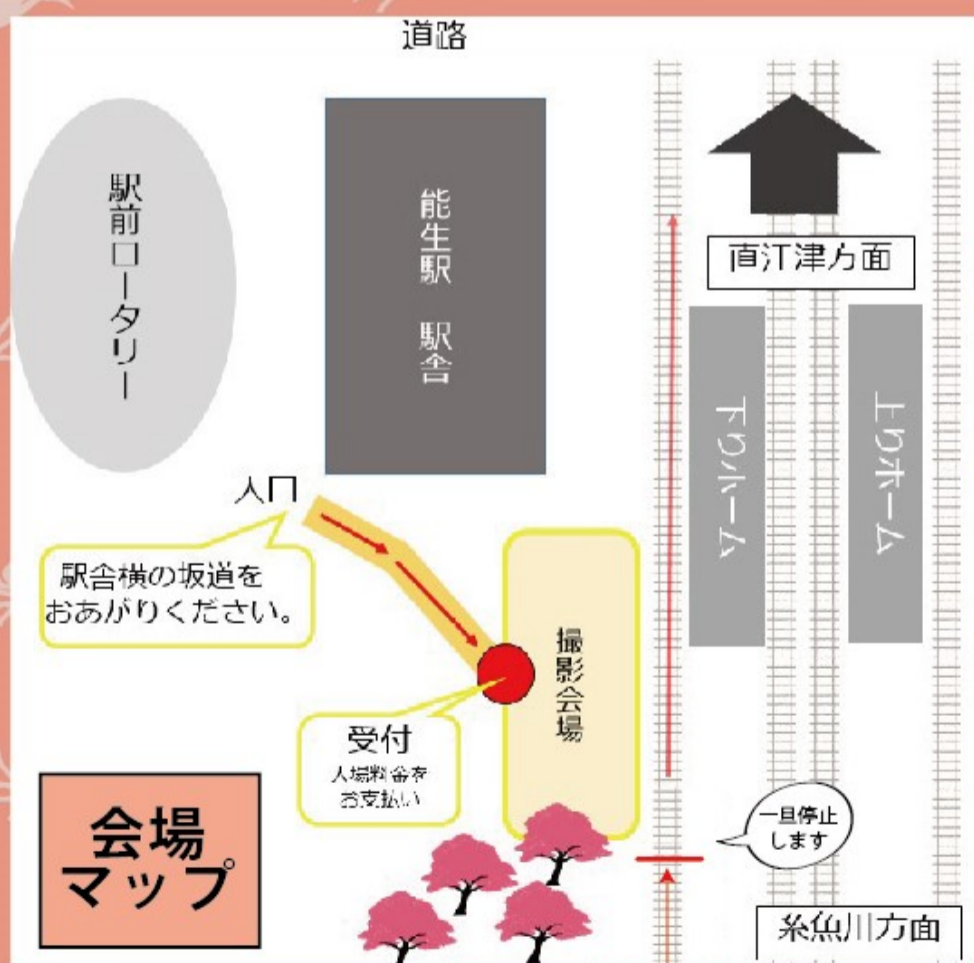

# 4/5

(水)

# DE15 1518 能生駅撮影会

ラッセル車が  
やってくる!

DE15形式両頭複線形除雪装置付ディーゼル機関車

**時間：15:00 ~ 15:50**

受付は15時から開始します。  
それまで会場内には立ち入れません。

列車名	能生駅		停車時間
DE15 (ラッセル車)	着	発	22分間
	15:19	15:41	

**会場：能生駅撮影会会場**

右側のマップをご覧ください。

**料金：入場料金 190円**

事前のご予約は不要です。  
撮影会場入口スタッフに入場料金をお支払いください。

### 到着から発車までの流れ

- ▶能生駅到着時ホーム手前で一旦停車します。
- ▶DE15 ラッセル車の撮影がお楽しみいただけます。(10分ほど)
- ▶その後、ホームまで移動し発車いたします。
- ▶撮影会終了です。