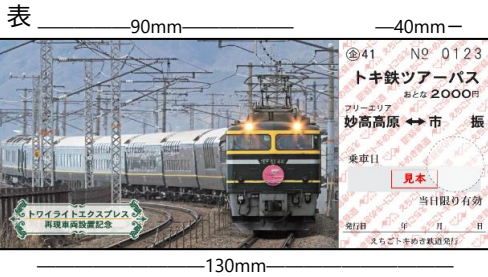

券面イメージ

「トワイライトエクスプレス再現車両設置記念」

■トキ鉄ツアーパス 大人

裏

■トキ鉄ツアーパス 小児

裏

■じもパス 大人

裏

■じもパス 小児

裏