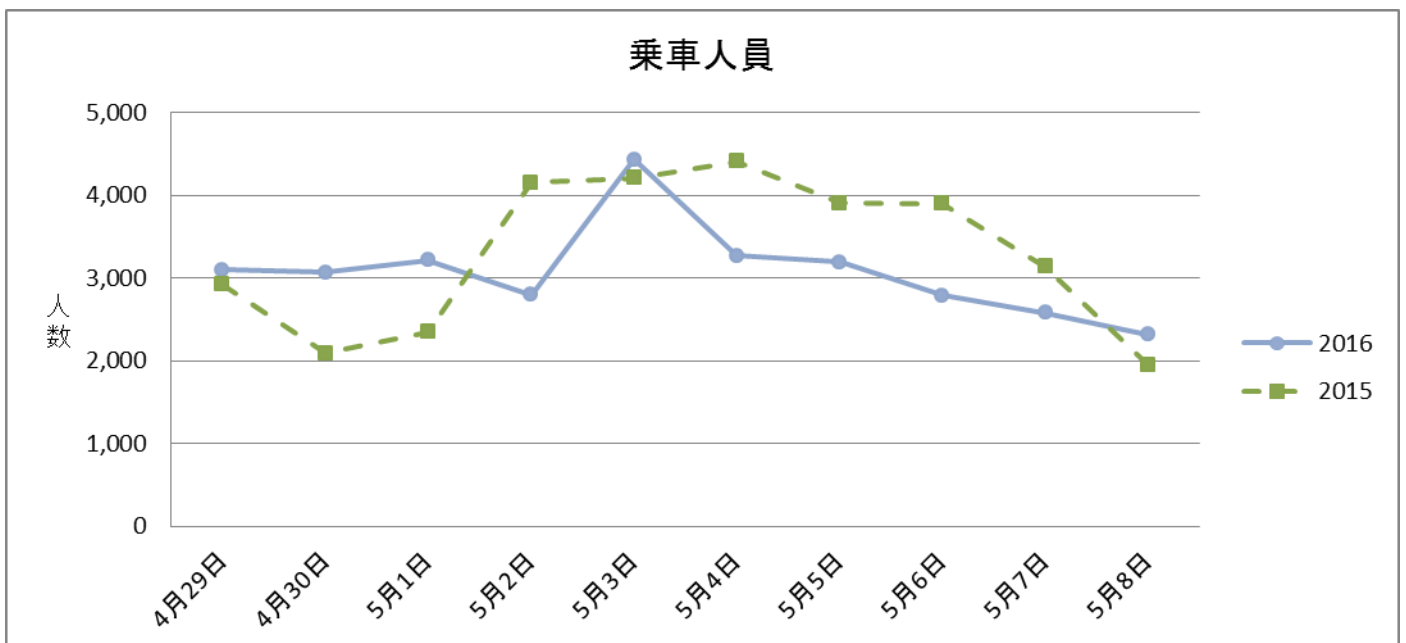

GW期間中のご利用状況について

1 対象期間

4月29日（金）から5月8日（日） 10日間

	4月29日	4月30日	5月1日	5月2日	5月3日	5月4日	5月5日	5月6日	5月7日	5月8日
2015	水	木	金	土	日	月	火	水	木	金
2016	金	土	日	月	火	水	木	金	土	日
天候	晴れ	晴れ	晴れ	晴れ	曇り	晴れ	晴れ	曇り	曇り	晴れ

2 輸送概況（乗車人員）

期間中、5月3日（火・祝）は、強風の影響により、妙高はねうまライン、日本海ひすいライン（糸魚川～市振間）とも列車の運休、遅延が多く発生しました。お客さまには、大変ご迷惑をおかけいたしました。

期間中のご利用状況は、約30,800人、昨年 비해、93%でした。（昨年同期間約33,000人）

また、えちごトキめきリゾート「雪月花」の運行開始以降の利用状況は、432名のご利用がありました。

※定期券の利用は含まない。